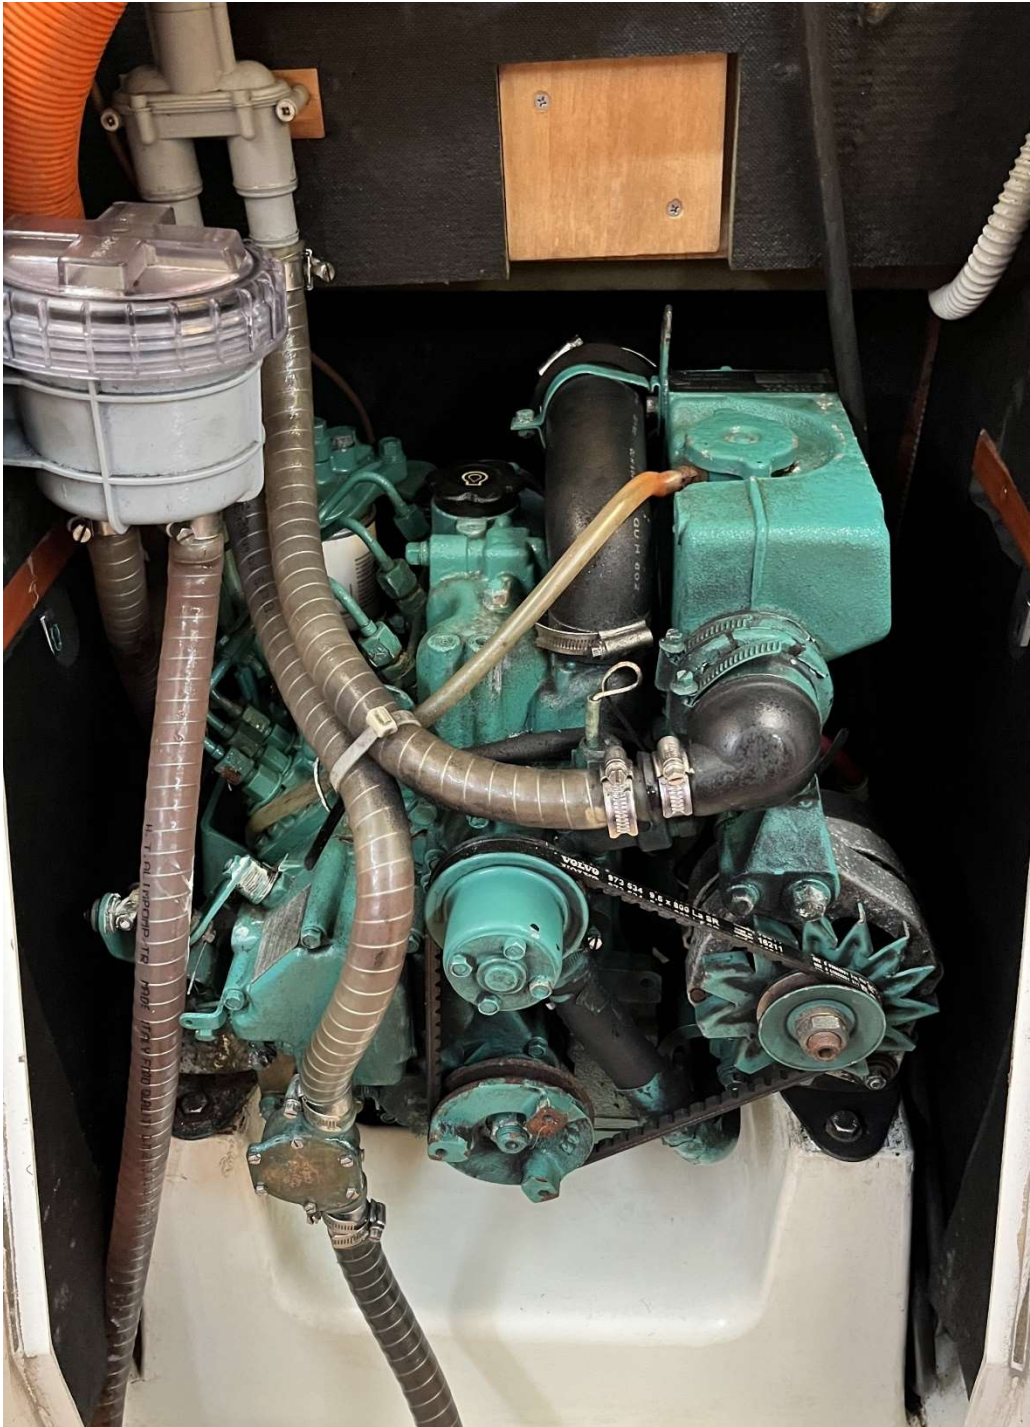

KIRCHNER & MARES

International Yacht Brokerage

Hamburg • Kiel

Irrtümer, Zwischenverkauf, Preisänderungen und Änderungen an der Ausrüstungsliste- sowie an der Spezifikation vorbehalten. Angaben zu Abmessungen, Ausrüstung oder Mehrwertsteuer sind z.T. Wertangaben oder vom Eigner ungeprüft übernommen. Für Abweichungen übernehmen wir keine Gewähr.

OFFICE KIEL

Erlenweg 16 | 24229 Dänischenhagen
Fon: +49(0)4349-91 99 30
Fax: +49(0)4349-91 99 40
mares@kirchner-mares.com

OFFICE HAMBURG

Große Bleichen 21 | 20354 Hamburg
Fon: +(0)40- 60 56 31 86
Fax: +(0)40- 180 636 92
kirchner@kirchner-mares.com

KIRCHNER & MARES INT. YACHT BROKERAGE OHG

Handelsregister Kiel HRA 7038
USt-IdNr. DE27 1597 101
info@kirchner-mares.com
www.kirchner-mares.com