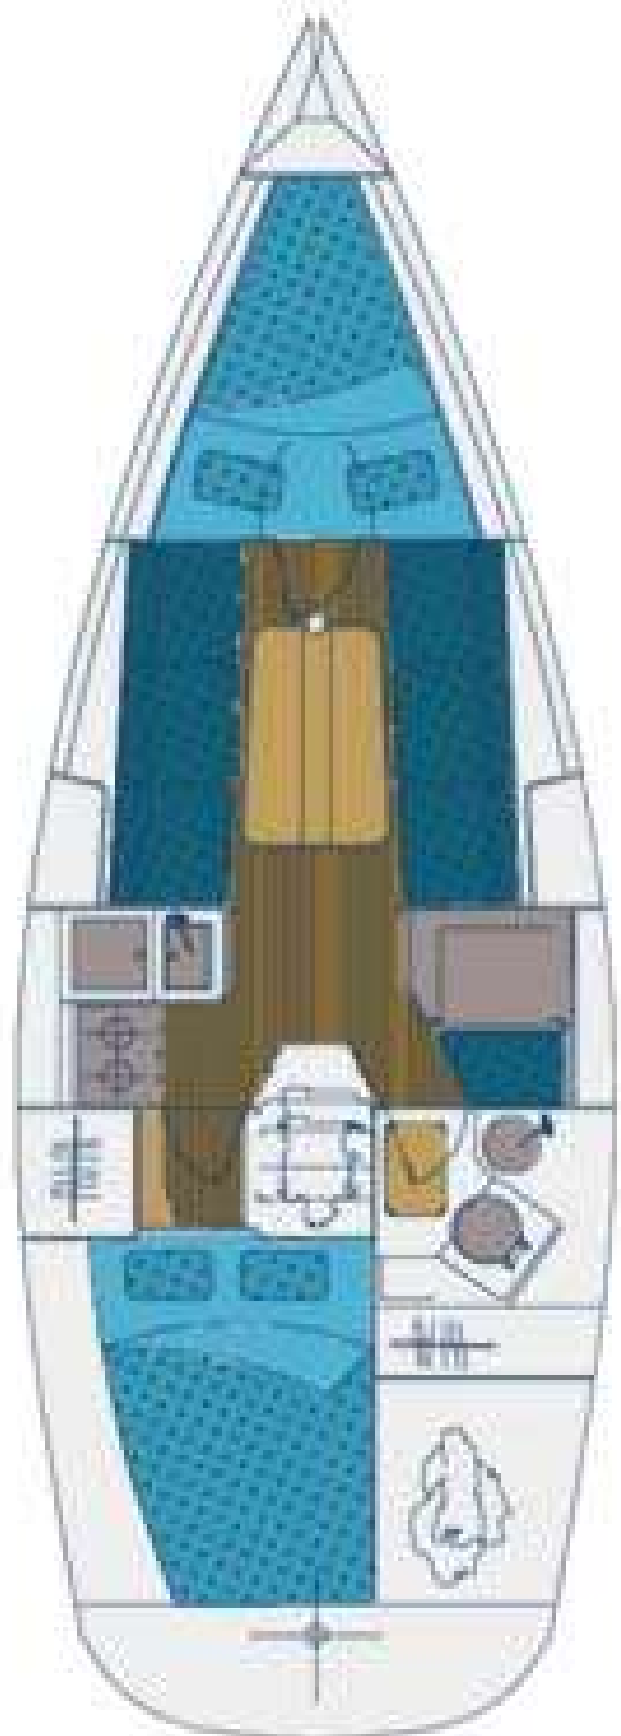

KIRCHNER & MARES

— International Yacht Brokerage —

Hamburg • Kiel